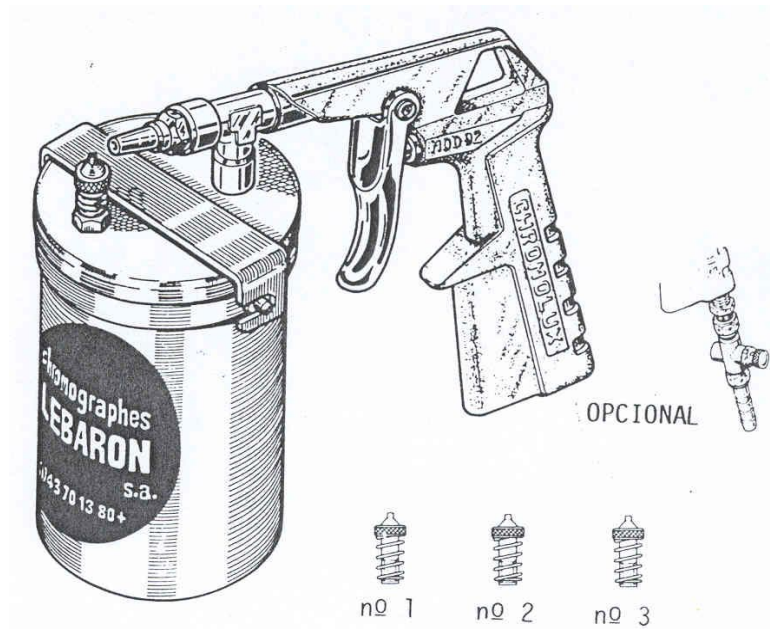

PISTOLA PULVERIZADORA PARA FUNDICIÓN

CHROMOLUX 92

LIGERA

SENCILLA

ROBUSTA

MANEJABLE

REGULABLE

EFICAZ