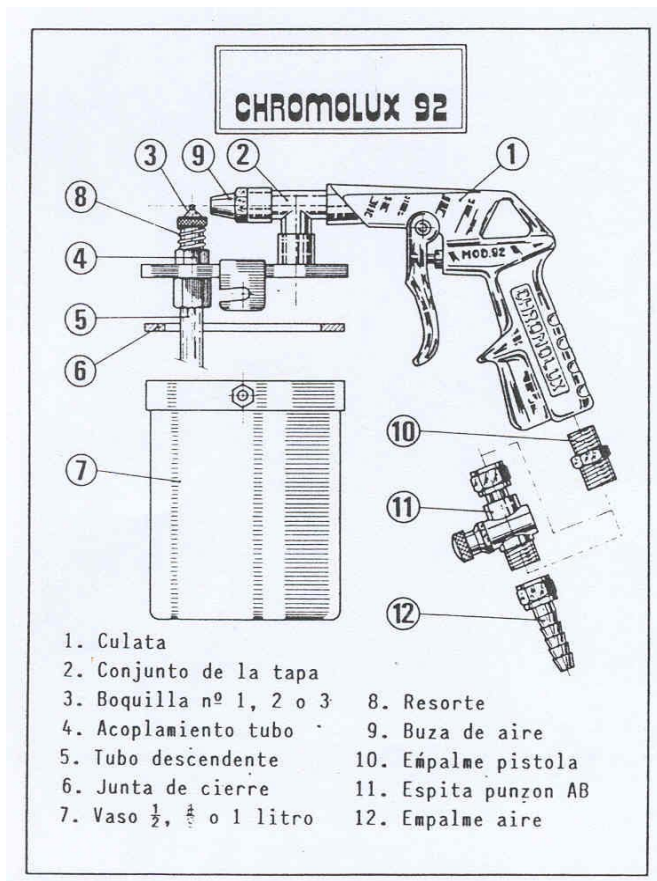

PISTOLA PULVERIZADORA PARA FUNDICIÓN

CHROMOLUX 92

LIGERA

SENCILLA

ROBUSTA

MANEJABLE

REGULABLE

EFICAZ